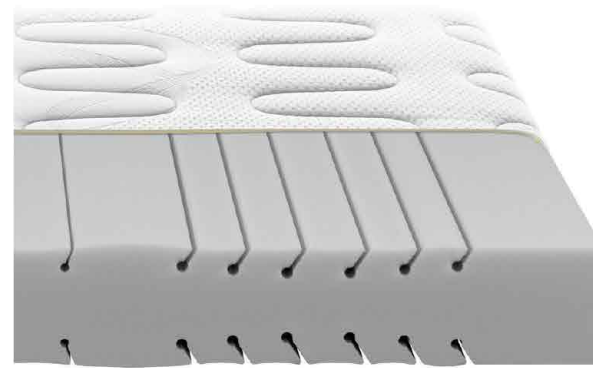

FITNESS

Fitness è il modo più sano e naturale per rialzarsi e sentirsi subito in forma.

Sei una persona sportiva? Il materasso Fitness è il naturale completamento al tuo allenamento quotidiano. Ideale per persone che vogliono continuare anche durante la notte uno stile di vita sano.

In foto: Fitness Basic

In foto: Fitness Memory

- Fitness è anatomico
- Fitness è fresco e traspirante
- Fitness è igienicamente perfetto
- Fitness è performante

le lavorazioni della struttura del materasso esercitano una leggera trazione "stretch" sui dischi intervertebrali, agevolando le naturali funzioni metaboliche e la rigenerazione durante il sonno.

I materiali FITNESS

SCHIUMATO

a base d'acqua, prodotto senza C.F.C

SCHIUMATO

a base d'acqua, prodotto senza C.F.C

NATUR MEMORY

Termosensibile ed automodellante

La gamma FITNESS

Fitness Basic

Tessuto: Bioceramica TN 47
Altezza materasso: 21 cm

Fitness Memory

Tessuto: Bioceramica TN 47
Altezza materasso: 21 cm

Il materasso Fitness Memory è Dispositivo Medico

Il rivestimento di Fitness è in Bioceramica: ampiamente conosciuta nell'ambito dell'abbigliamento sportivo, con caratteristiche termoregolanti e anti odore e la viscosa, fibra di origine naturale. Il risultato è un rivestimento dinamico e versatile. Inibisce naturalmente la crescita dei batteri fornendo un'azione antibatterica. Due tessuti coordinati che si completano per le differenti caratteristiche di morbidezza e adattabilità al materasso. Imbottitura in fibra anallergica 300 g/m² su entrambi i lati. Sfoderabile con cerniera sui 4 lati. Lavabile in lavatrice a 40°.